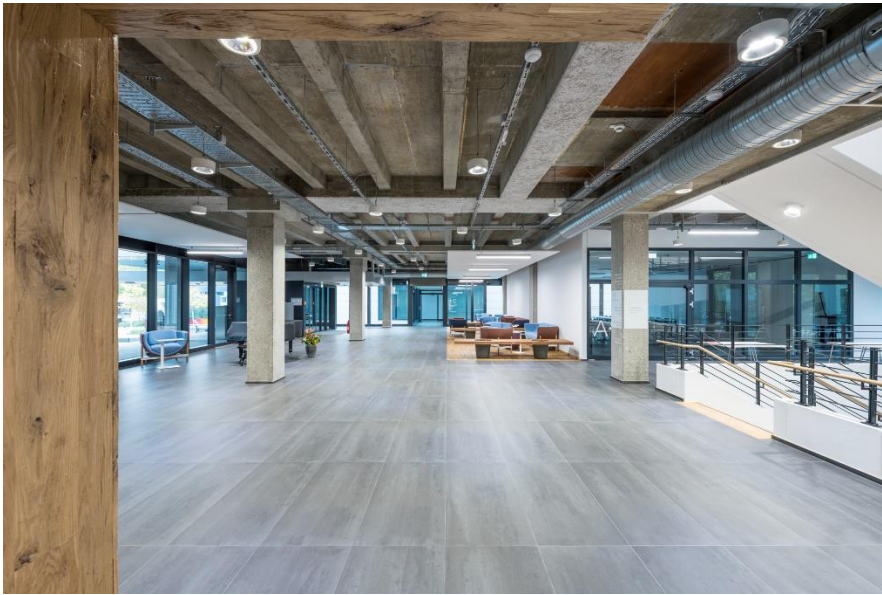

Die EH Freiburg steht für qualitativ hochwertige Lehre und Spitzenforschung zu Geschlechterfragen, Kindheitspädagogik, Zivilgesellschaft und demografischem Wandel. Das sollte sich auch in den neuen Räumlichkeiten widerspiegeln: „Hier stehen ab sofort zukunftsweisende Arbeits-, Lern- und Konferenzräume zur Verfügung, in denen wir das hohe Niveau nicht nur halten, sondern auch weiter ausbauen können“, so Rolf. Zudem wurde ein Raum der Stille sowie eine Dachterrasse zur individuellen Nutzung eingerichtet.

Bildbeschreibung: So sieht die Evangelische Hochschule nach der Sanierung aus.

Bild Copyright: GOLDBECK GmbH

Bildbeschreibung: Studierenden und Lehrenden stehen unter anderem auch Sitzecken zum Austausch zur Verfügung.